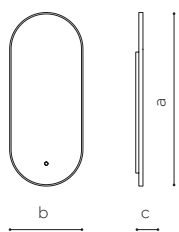

## Argo AL Oval \ R&D Vanità & Casa

Specchio con telaio in alluminio  
 Luce LED ambientale a 360°  
 Interruttore ON/OFF touch illuminato  
 Spessore specchio 5 mm  
 Pellicola di sicurezza  
 Temperature colore LED 4000K  
 220V, CE, IP44

Aluminum frame mirror  
 360° ambient lighting  
 Illuminated touch ON/OFF sensor switch  
 5 mm mirror thickness  
 Safety film backing  
 LED temperature color 4000K  
 220V, CE, IP44

code	color	a	b	c	plus
BO 9038 1298 S	●	900	380	40	
BO 9038 1297 S	○	900	380	40	
BO 9038 1299 S	●	900	380	40	